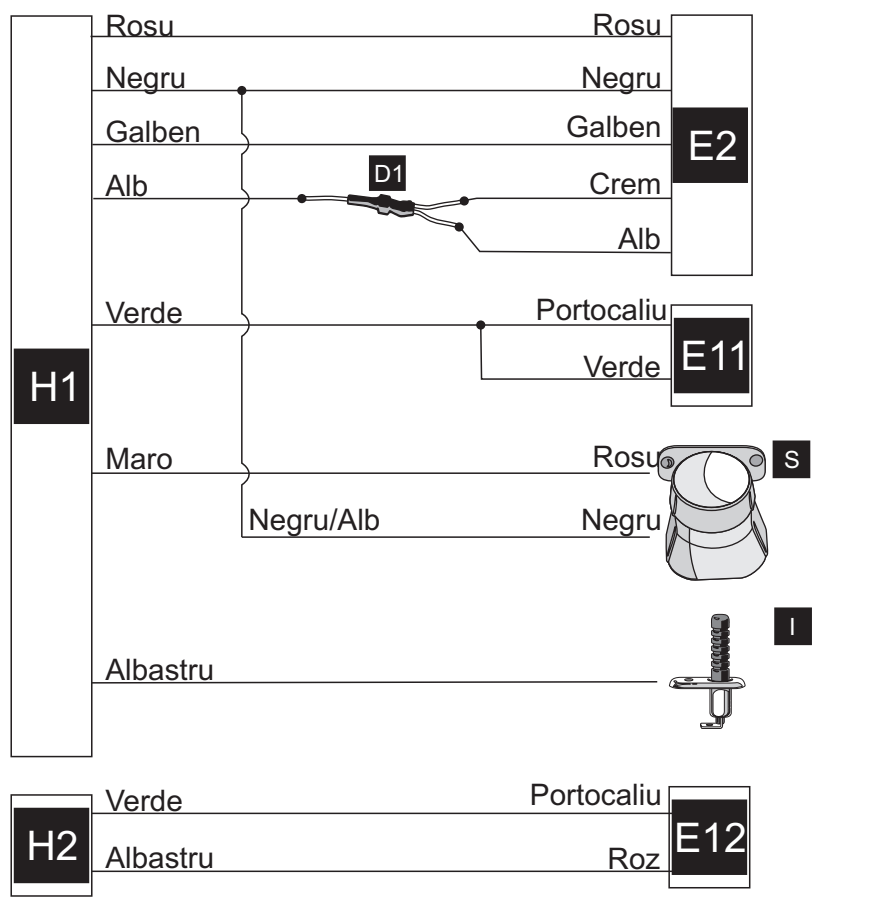

Sistem de securitate pentru autoturisme

Hornet 740T

Instructiuni de montaj

pentru autoturismele Dacia Logan si Sandero

Referinta Dacia: 6001 998 806

A

B

S

1

2

3

- C2**
- Maro (H1)
 - Albastru (H1)
 - Negru/Alb (H1)
- C1**
- Rosu (H1)
 - Verde(H1)
 - Galben(H1)
 - Negru(H1)
 - Alb (H1)
 - Albastru (H2)
 - Verde(H2)

4

5

6

7

8

10/10

9

10/11

10

11

12

13

14

15

16

17

18

19