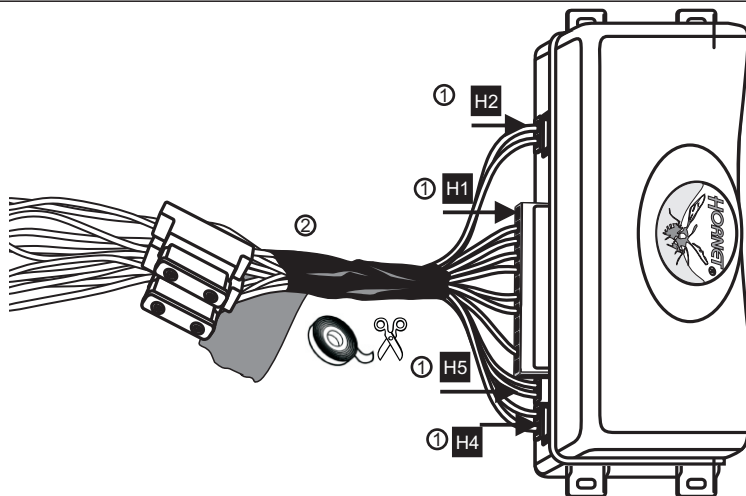

Sistem de securitate pentru autoturisme

Hornet 740T

Instructiuni de montaj

pentru autoturismele Dacia Logan si Sandero

Referinta Dacia: 6001 998 806

A

B

S

1

2

3

- C2**
- Maro (H1)
 - Albastru (H1)
 - Negru/Alb (H1)
- C1**
- Rosu (H1)
 - Verde(H1)
 - Galben(H1)
 - Negru(H1)
 - Alb (H1)
 - Albastru (H2)
 - Verde(H2)

4

5

6

7