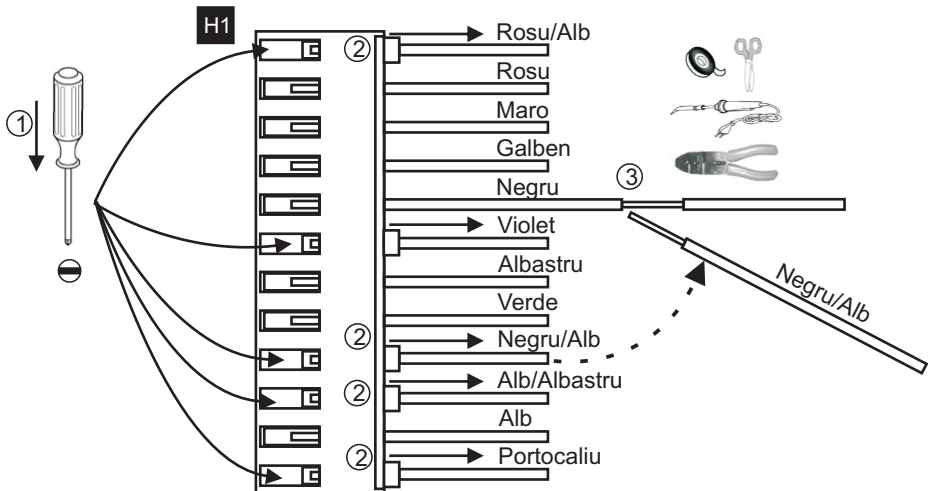

Sistem de securitate pentru autoturisme

Hornet 740T

Instructiuni de montaj

pentru autoturismele Dacia Logan si Sandero

Referinta Dacia: 6001 998 806

A

B

S

D1

I

H4

H5

H1

H2

x 3

x 6

1

2

3

- C2**
- Maro (H1)
 - Albastru (H1)
 - Negru/Alb (H1)
- C1**
- Rosu (H1)
 - Verde(H1)
 - Galben(H1)
 - Negru(H1)
 - Alb (H1)
 - Albastru (H2)
 - Verde(H2)

4

5

6

7