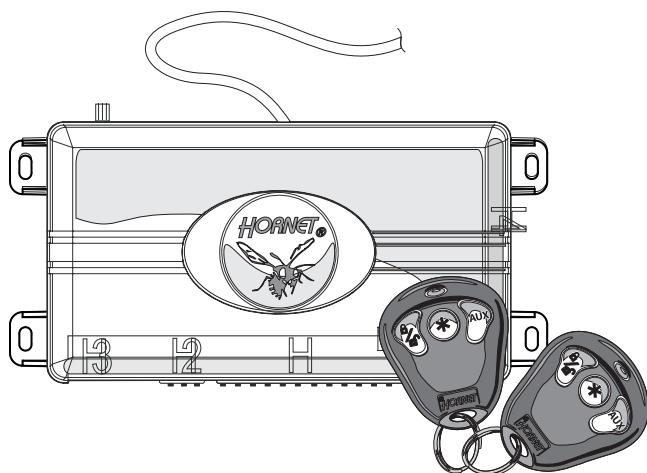

Sistem de securitate pentru autoturisme

Hornet 740T

Instructiuni de montaj

pentru autoturismele Dacia Logan si Sandero

Referinta Dacia: 6001 998 806

A

B

S