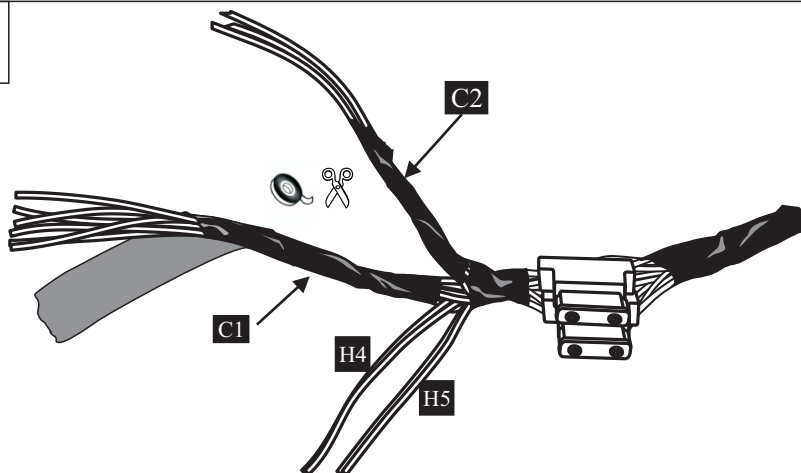

Sistem de securitate pentru autoturisme

Hornet 740T

Instructiuni de montaj

pentru autoturismele Dacia Logan si Sandero

Referinta Dacia: 6001 998 806

A

B

S

D1

I

H4

H5

H1

H2

x 3

x 6

1

2

3

- C2**
- Maro (H1)
 - Albastru (H1)
 - Negru/Alb (H1)
- C1**
- Rosu (H1)
 - Verde(H1)
 - Galben(H1)
 - Negru(H1)
 - Alb (H1)
 - Albastru (H2)
 - Verde(H2)

4

5

6

7