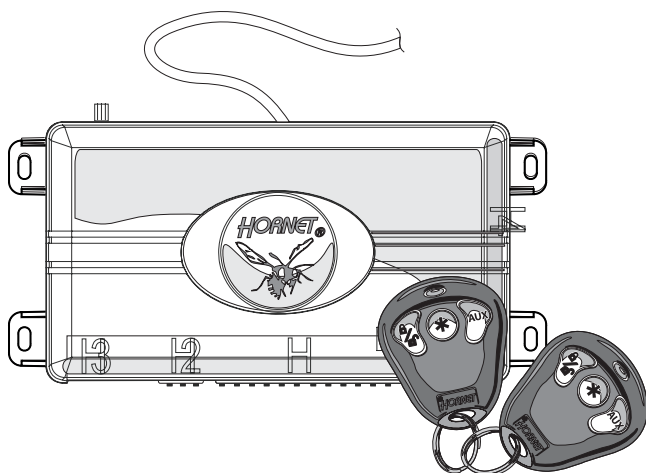

Sistem de securitate pentru autoturisme

Hornet 740T

Instrucțiuni de montaj

pentru autoturismele Dacia Duster

Referinta Dacia: 6001 998 806

A

B

S