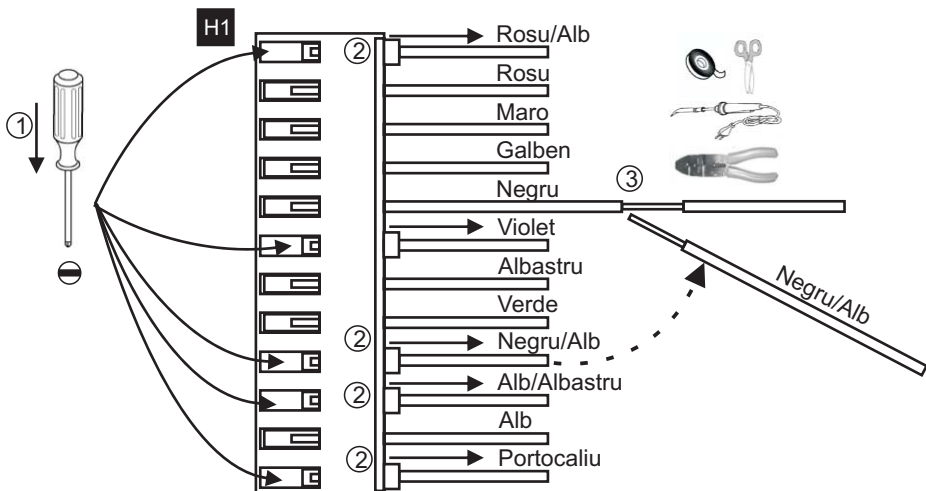

Sistem de securitate pentru autoturisme

Hornet 740T

Instrucțiuni de montaj

pentru autoturismele Dacia Duster

Referinta Dacia: 6001 998 806

A

B

S

x 1
x 1

x 6

1

2

3

C2

Maro (H1)
Albastru (H1)
Negru/Alb (H1)

C1